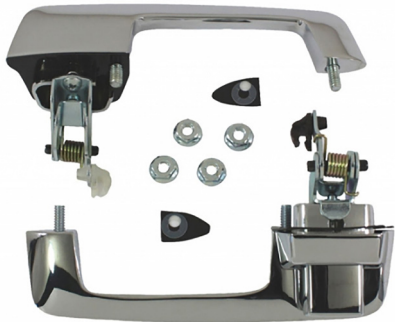

DOOR HANDLE

1