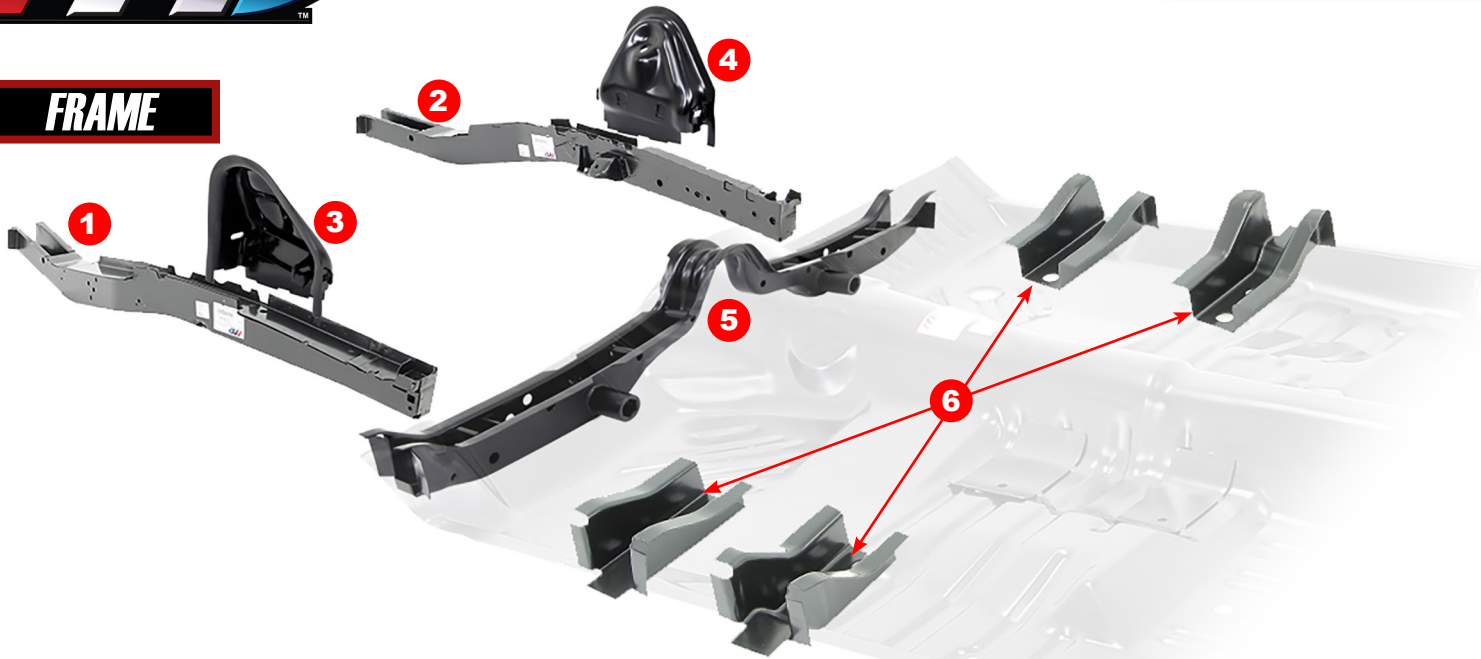

FRAME

#	YEAR	DESCRIPTION	MODEL	PART #
1	70-74	Front Frame Rail - LH	All E-Body	391-1570-L
2	70-74	Front Frame Rail - RH	All E-Body	391-1570-R
3	70-74	Front Shock Tower - LH	All E-Body	249-1466-L
4	70-74	Front Shock Tower - RH	All E-Body	249-1466-R
5	70-74	Torsion Bar Crossmember - (71-74 Requires Modification)	All E-Body	395-1570
6	70-74	Main Floor Pan Support Set - 4pcs	All E-Body	425-1570-S