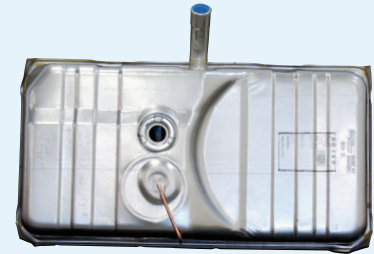

73 with Filler Neck 890-3473-N \$149.99

74-77 with Filler Neck 890-3474-N \$159.99

Gran Prix

69-70 with Filler Neck (1 Vent Tube) 890-5469-1N \$119.99

Buick Gran Sport

66-67 without Filler Neck 890-6466 \$119.99