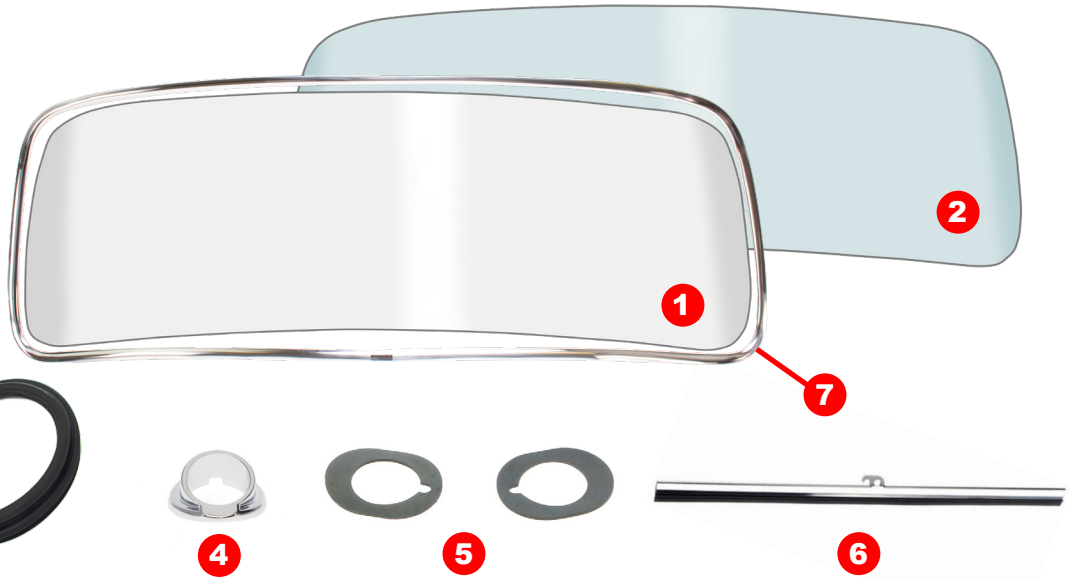

GLASS

#	YEAR	DESCRIPTION	PART #
1	48-52	Windshield - Clear	380-4548-C
2	48-52	Windshield - Green Tint	380-4548-T
3	48-52	Windshield Gasket - w/o Trim Groove	X384-4548-I
4	48-52	Windshield Gasket - w/ Trim Groove	X384-4548-2
5	48-52	Windshield Arm Bezel	X382-4548-2
6	48-52	Wiper Blade - 10" Hook Type	X382-4047-I
7	48-52	Windshield Molding Set	385-4548-S